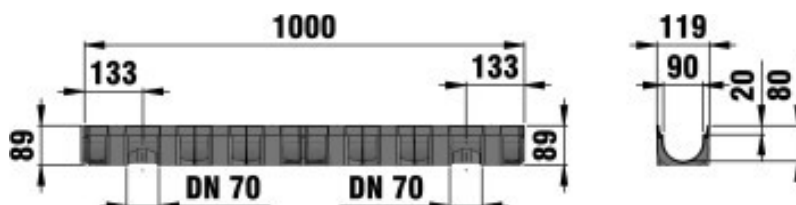

TOP X

TOP X, třída A 15, Žlab, černý, s pororoštem, MW 8/21, černý, PP

*Pojízdný
osobními
vozy*

■ Technická data:

Délka mm	Šířka mm	Výška mm	Váha kg	Vtokový průřez cm ² /m	Průtočný profil	Hloubka osazení	Číslo položky:
1000	119	89	1,63	509	45	20	44320

■ Popis produktu:

TOP X - žlab z PP kompozitu, černý, s pororoštem, MW 8/21, černý, z PP, s aretačním systémem, D/Š/V 1000x119x89 mm, obj.č. 44320

■ Materiál:

- **Tělo žlabu:** Materiál RECYFIX (recyklovaný PP)
- **Rošt:** Materiál RECYFIX (recyklovaný PP)

■ Typ DIN EN 1433:

M

■ Oblasti použití:

- Dům a zahrada

Optimální volba produktu ve výše uvedených případech závisí na mnoha faktorech (umístění, dopravní zatížení, frekvence pojezdu, ...). Naši experti Vám rádi pomohou!