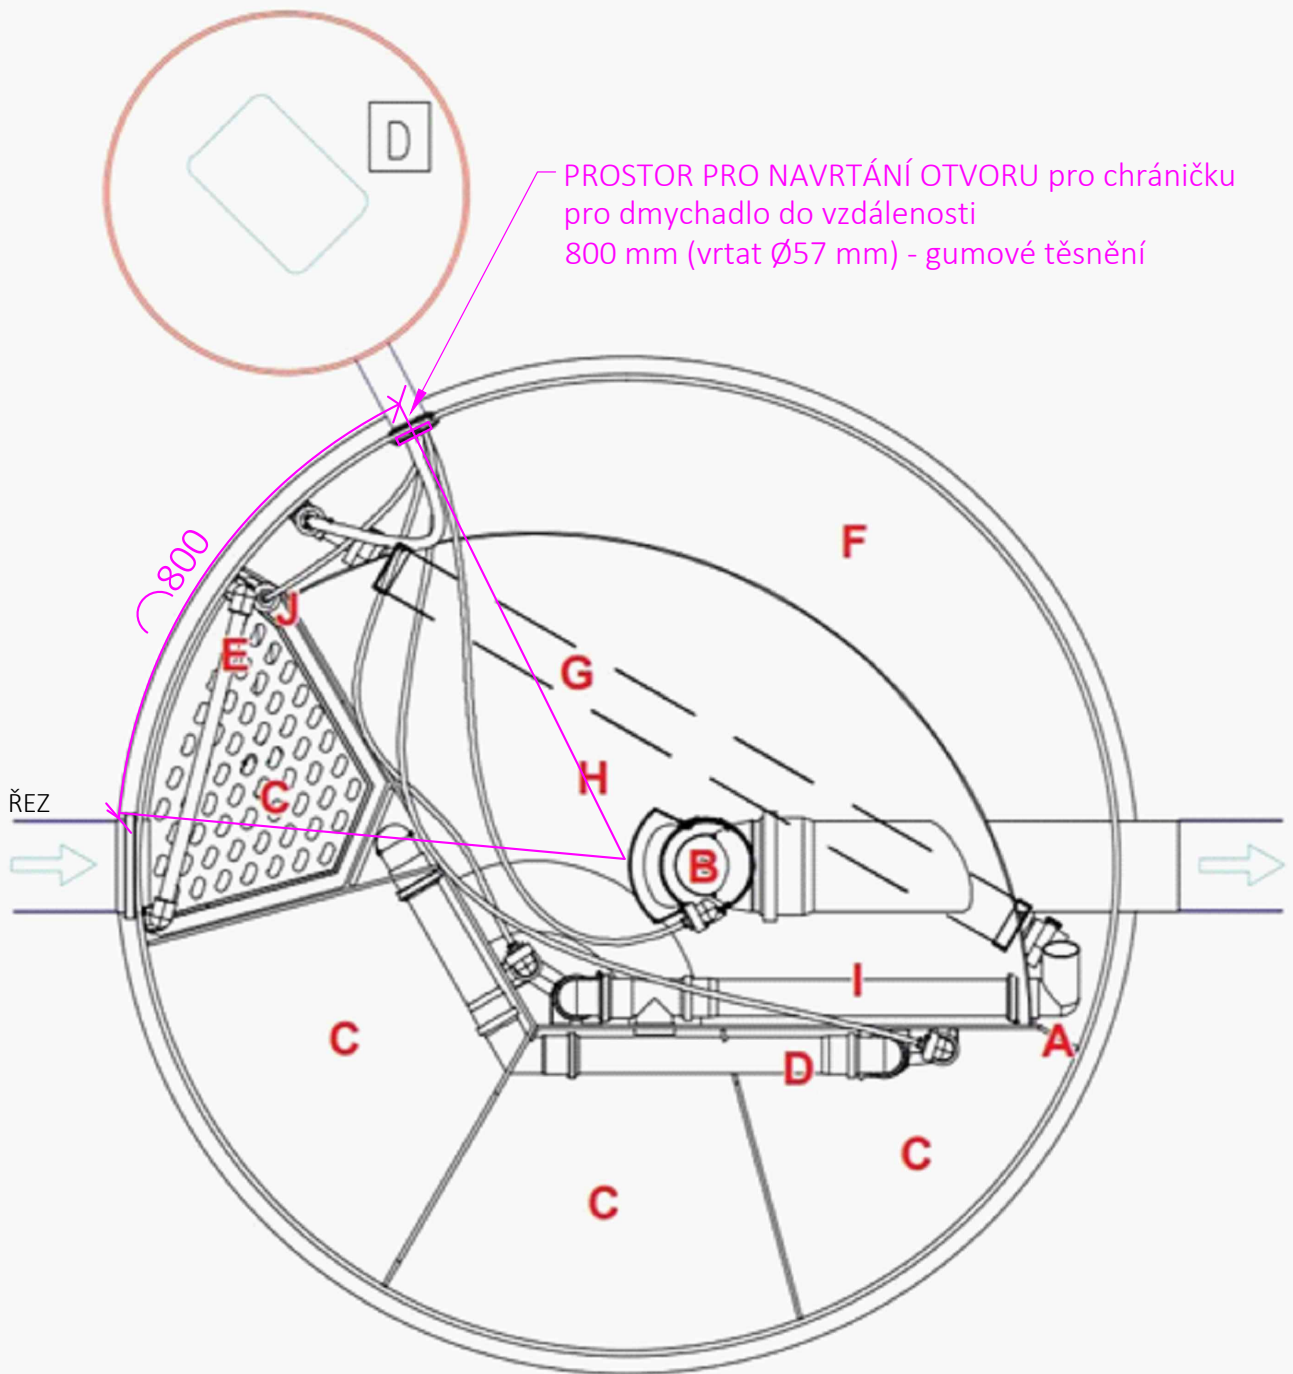

PŮDORYS

ŘEZ

VYPRACOVALA: KABRHELOVÁ

MĚŘÍTKO: 1:10

ČOV - PROSTOR PRO NAVRTÁNÍ OTVORU PRO DMYCHADLO