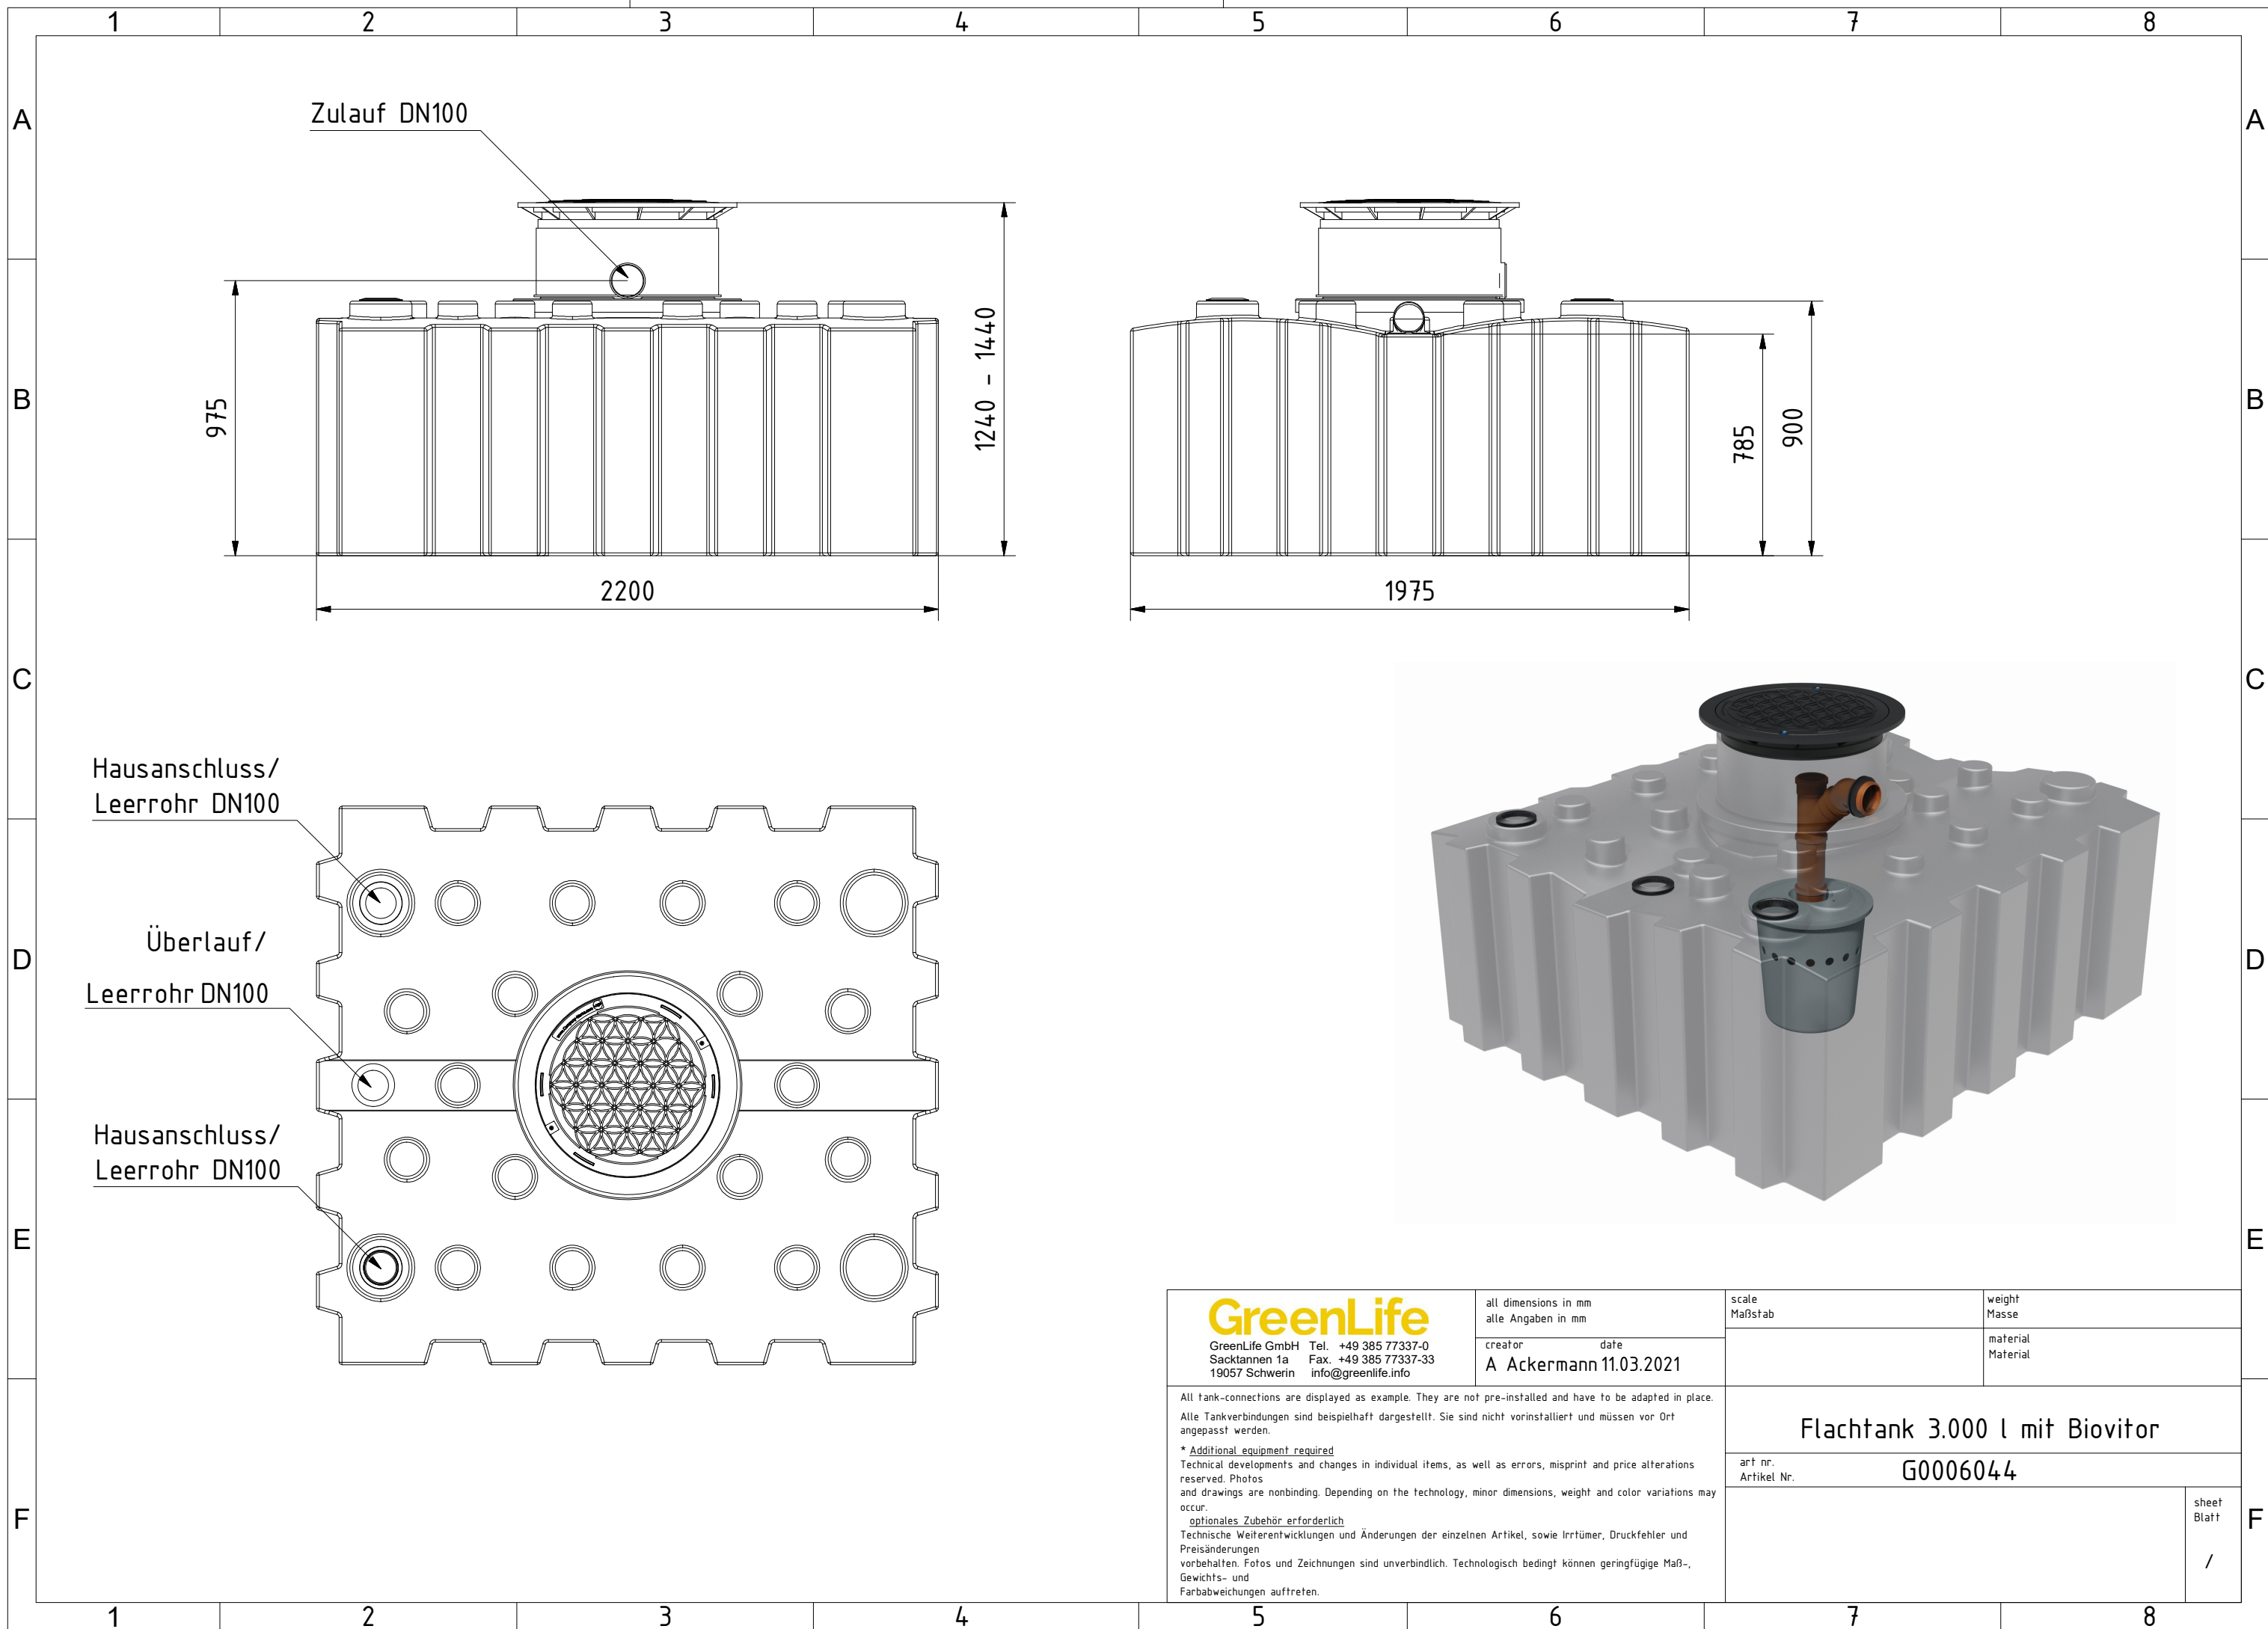

Hausanschluss/
Zulauf DN100

Überlauf/
Leerrohr DN100

Hausanschluss/
Zulauf DN100

<p>GreenLife GreenLife GmbH Tel. +49 385 77337-0 Sacktannen 1a Fax. +49 385 77337-33 19057 Schwerin info@greenlife.info</p>	all dimensions in mm alle Angaben in mm	scale Maßstab	weight Masse
	creator date A Ackermann 10.03.2021	material Material	
<p>All tank-connections are displayed as example. They are not pre-installed and have to be adapted in place. Alle Tankverbindungen sind beispielhaft dargestellt. Sie sind nicht vorinstalliert und müssen vor Ort angepasst werden.</p> <p><i>* Additional equipment required</i> Technische Weiterentwicklungen und Änderungen der einzelnen Artikel, sowie Irrtümer, Druckfehler und Preisänderungen vorbehalten. Fotos und Zeichnungen sind unverbindlich. Technologisch bedingt können geringfügige Maß-, Gewichts- und Farbabweichungen auftreten.</p>			
<p>Flachtank 3.000 l mit Ausgleichsdom</p>			<p>sheet Blatt /</p>
<p>art nr. Artikel Nr.</p>		<p>G0006043</p>	